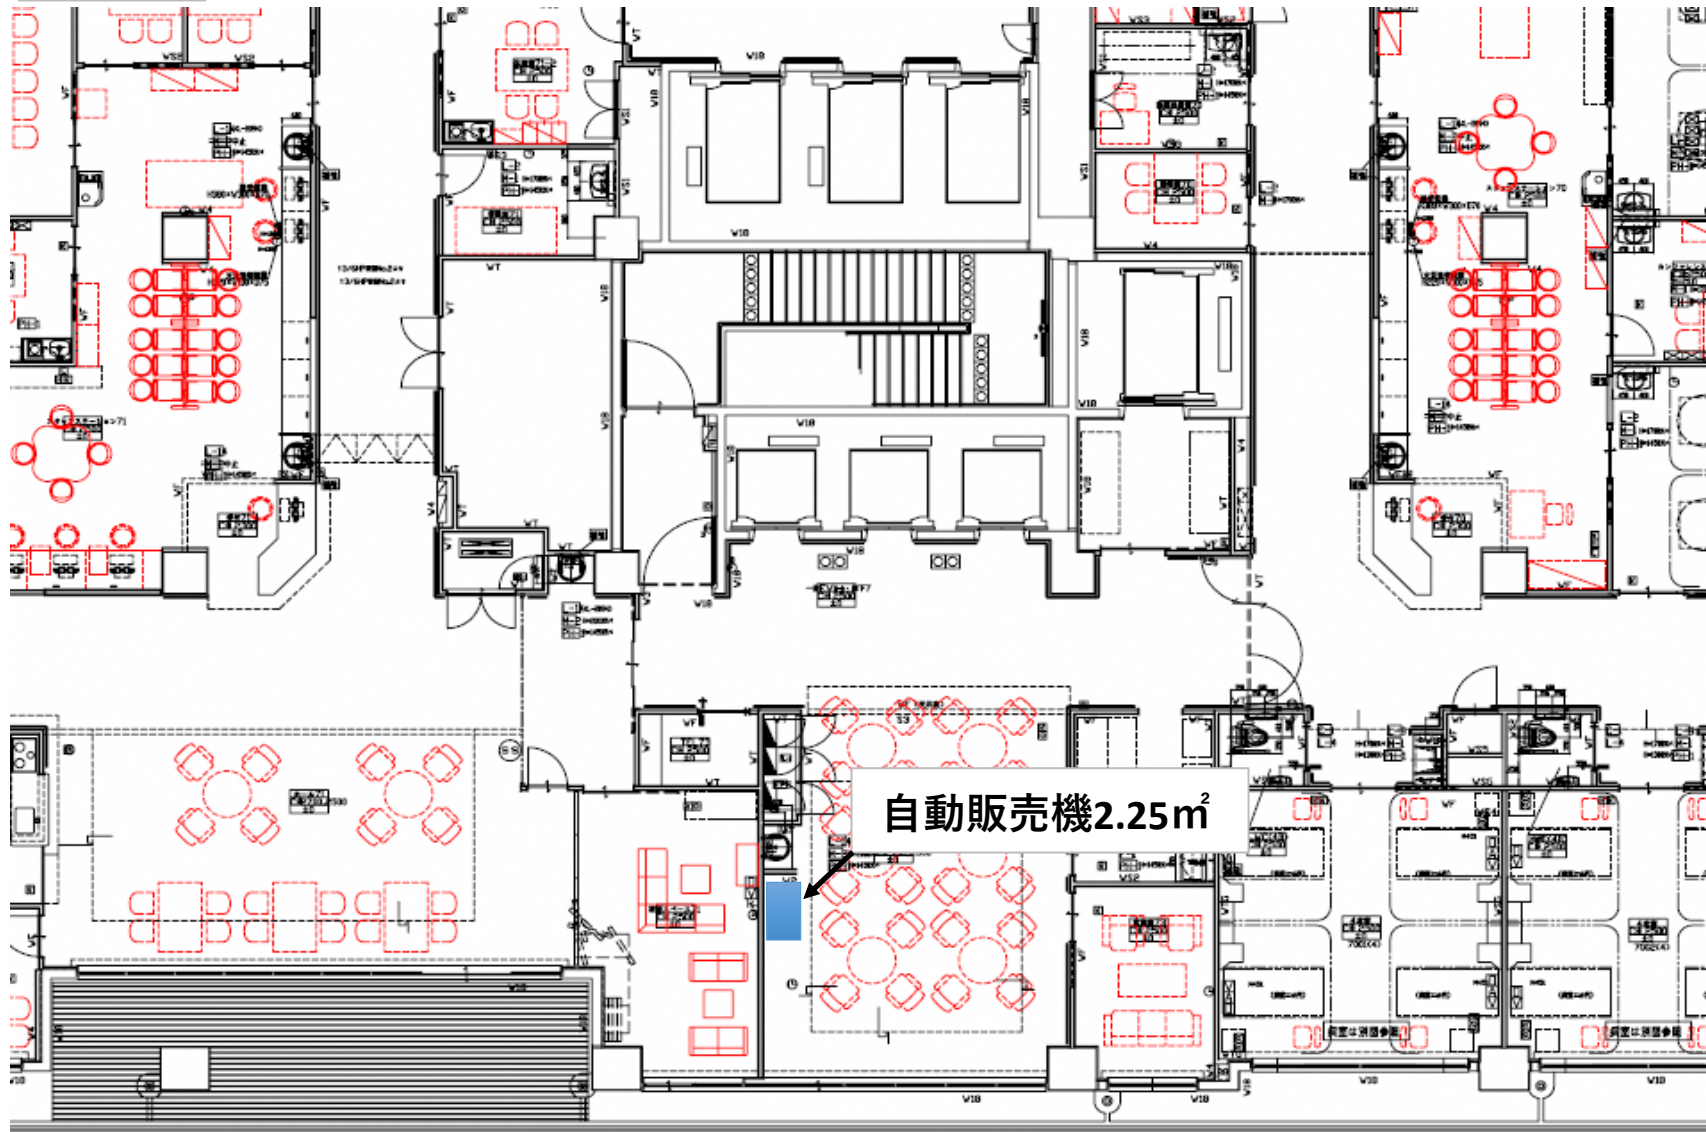

7階

自動販売機2.25m<sup>2</sup>